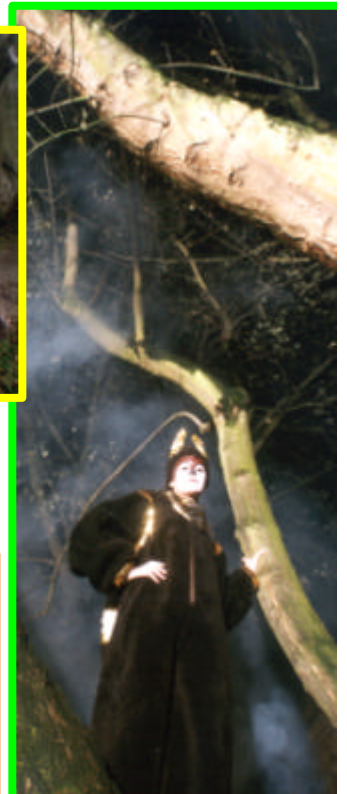

# Der Zauberer von Oz

**Anno 2002**

*wurden in Neuss Bewohner aus Oz  
gesehen: Mümmler, Winkies...*

*an der Mürze, auf dem Büchel,  
in der Krämergasse, auf dem Marktplatz,  
in Sellrum auf dem Kinderbauernhof, am Südpark...*